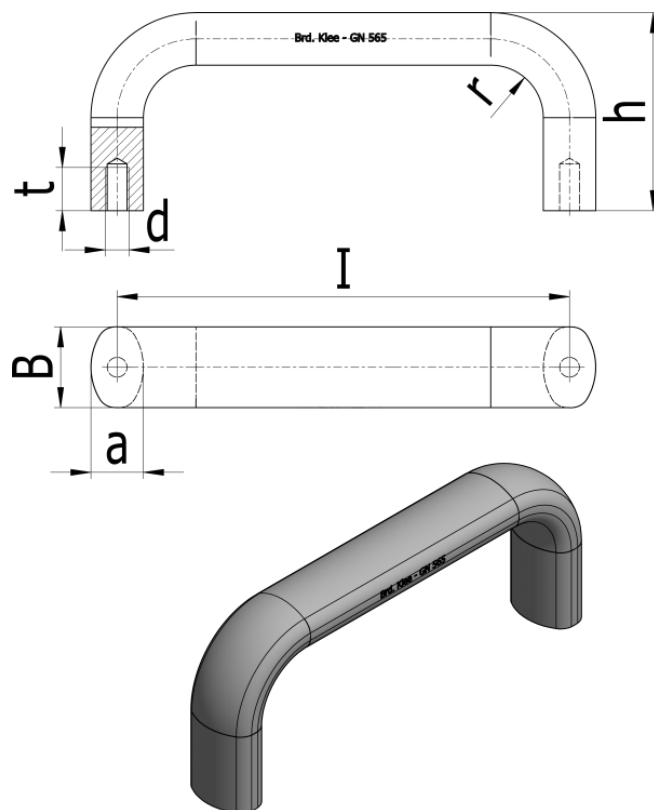

Varenummer: 2056520100RS  
Beskrivelse: E+G Bøjlegreb GN 565-20-100-RS

## Mål

a	= 13
b	= 20
d	= M6
h	= 49
l	= 100
r	= 13
t	= 10
Vægt i (g)	= 87